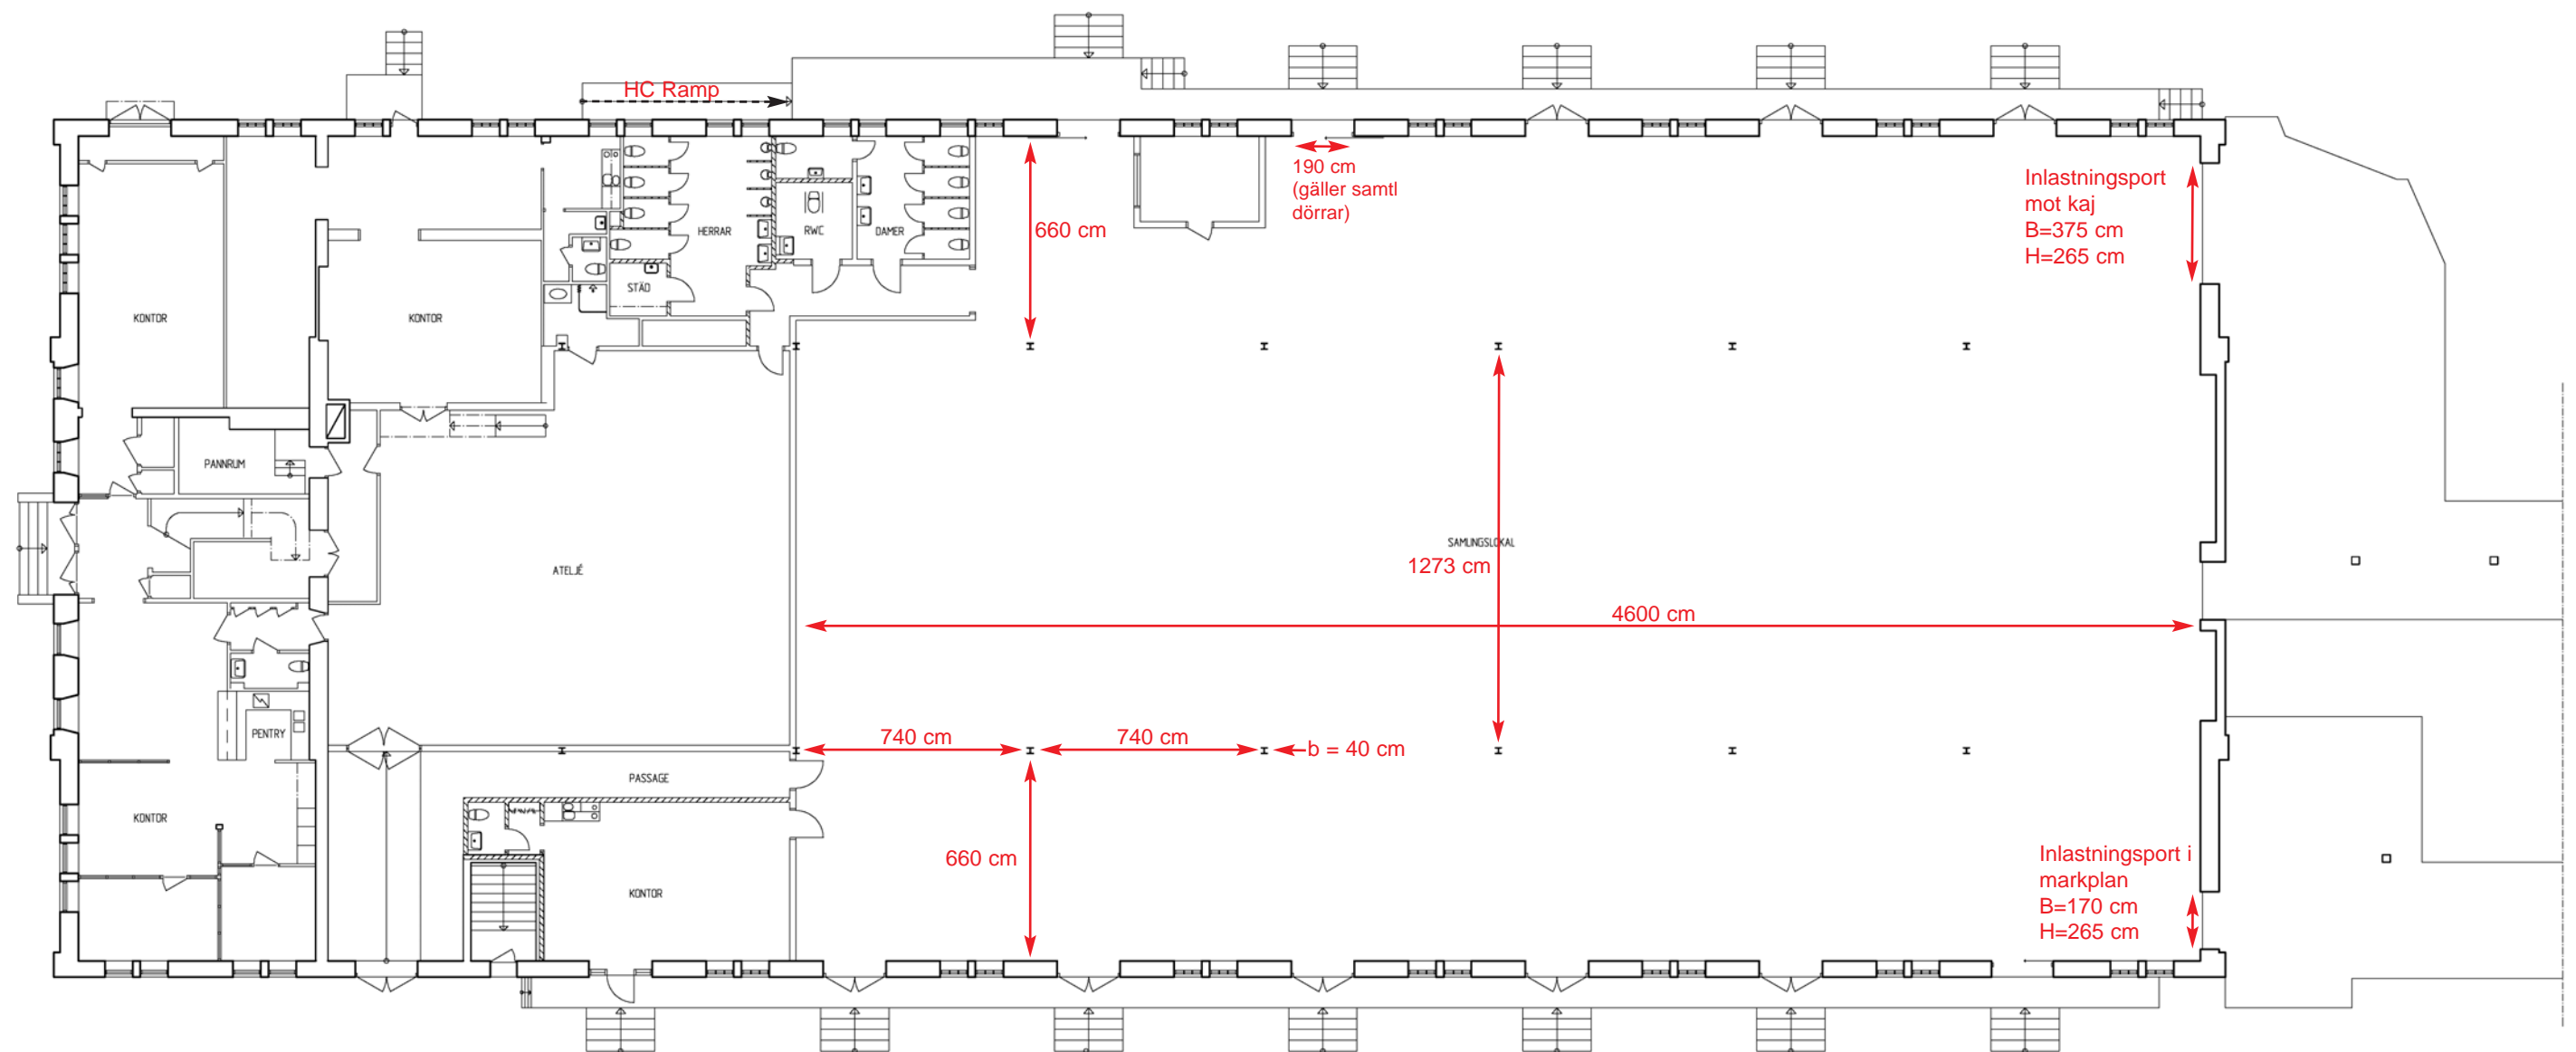

MAGASINET FALUN - Planlösning med mått

BOTTENPLAN

MAGASINET FALUN - Planlösning med mått

FASAD MOT NORR

FASAD MOT SÖDER

SEKTION

0 1 2 3 4 5 6 7 8 9 10 M